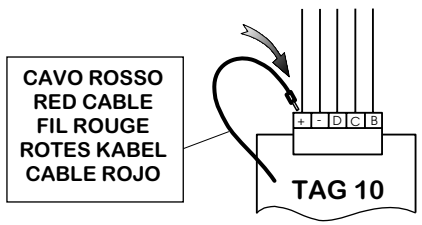

max. 10 cm.

Quote in mm
Values in mm
Cotes en mm
Ma e in mm
Cotas en mm

5 x 0,5 mm²
 schermato
 shielded
 blindé
 abgeschirmt
 apantallado
 max. 100 mt.

5 x 0,5 mm²
 schermato
 shielded
 blindé
 abgeschirmt
 apantallado
 max. 100 mt.

BUZZER = ON

BUZZER = OFF