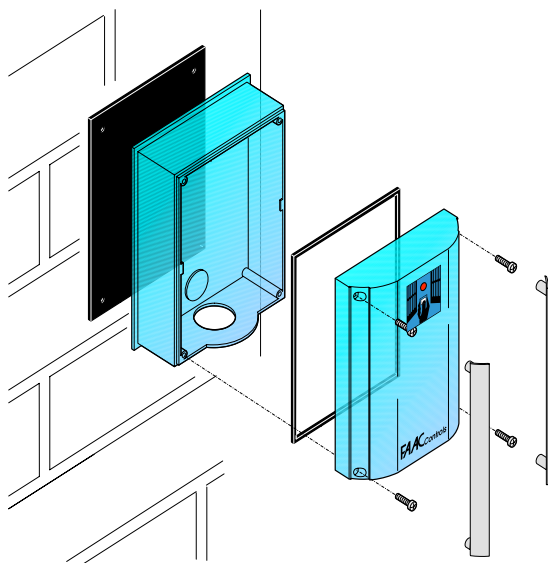

TAG - 10

Lettoress di prossimit  - Proximity reader - Lecteur de proximit 
Ber hrungslose Leser - Lector de proximidad

Distanza di lettura - Reading distance - Distance de lecture
Leseabstand - Distancia de lectura

max. 10 cm.

Quote in mm
Values in mm
Cotes en mm
Ma e in mm
Cotas en mm

5 x 0,5 mm²
 schermato
 shielded
 blindé
 abgeschirmt
 apantallado
 max. 100 mt.

5 x 0,5 mm²
 schermato
 shielded
 blindé
 abgeschirmt
 apantallado
 max. 100 mt.