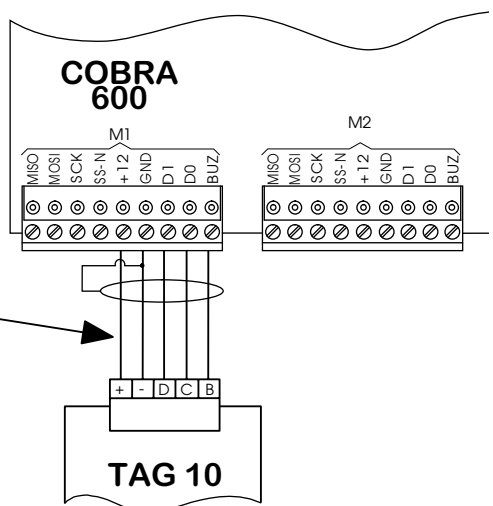

max. 10 cm.

Quote in mm
Values in mm
Cotes en mm
Ma e in mm
Cotas en mm

5 x 0,5 mm²
 schermato
 shielded
 blindé
 abgeschirmt
 apantallado
 max. 100 mt.

5 x 0,5 mm²
 schermato
 shielded
 blindé
 abgeschirmt
 apantallado
 max. 100 mt.

BUZZER = ON

BUZZER = OFF