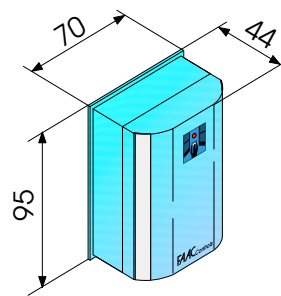

max. 10 cm.

Quote in mm
Values in mm
Cotes en mm
Ma e in mm
Cotas en mm

5 x 0,5 mm²
 schermato
 shielded
 blindé
 abgeschirmt
 apantallado
 max. 100 mt.

5 x 0,5 mm²
 schermato
 shielded
 blindé
 abgeschirmt
 apantallado
 max. 100 mt.