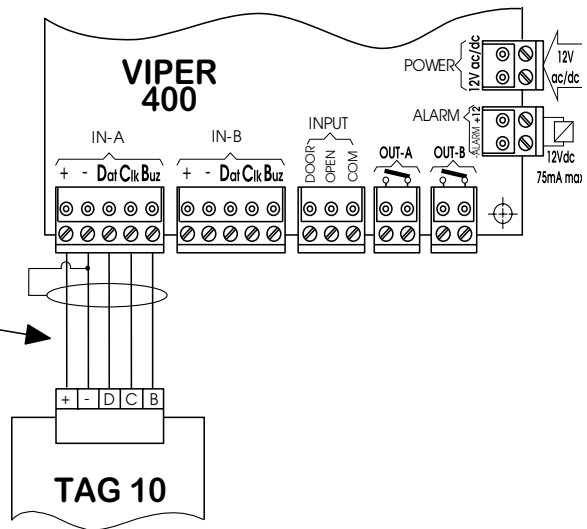

TAG - 10

Lettoress di prossimit  - Proximity reader - Lecteur de proximit 
Ber hrungslose Leser - Lector de proximidad

Distanza di lettura - Reading distance - Distance de lecture
Leseabstand - Distancia de lectura

max. 10 cm.

Quote in mm
Values in mm
Cotes en mm
Ma e in mm
Cotas en mm

5 x 0,5 mm²
 schermato
 shielded
 blindé
 abgeschirmt
 apantallado
 max. 100 mt.

5 x 0,5 mm²
 schermato
 shielded
 blindé
 abgeschirmt
 apantallado
 max. 100 mt.