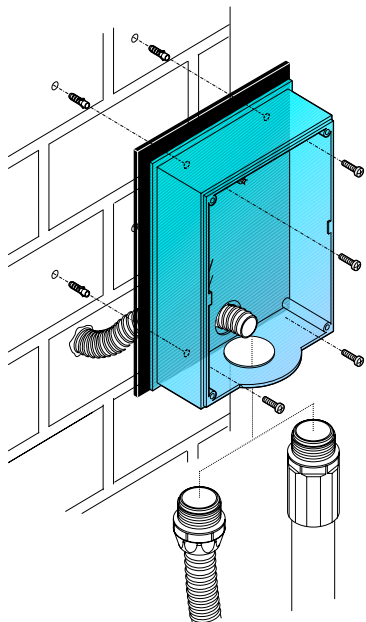

TAG - 10

Lettoress di prossimit  - Proximity reader - Lecteur de proximit 
Ber hrungslose Leser - Lector de proximidad

Distanza di lettura - Reading distance - Distance de lecture
Leseabstand - Distancia de lectura

max. 10 cm.

Quote in mm
Values in mm
Cotes en mm
Ma e in mm
Cotas en mm

5 x 0,5 mm²
 schermato
 shielded
 blindé
 abgeschirmt
 apantallado
 max. 100 mt.

5 x 0,5 mm²
 schermato
 shielded
 blindé
 abgeschirmt
 apantallado
 max. 100 mt.